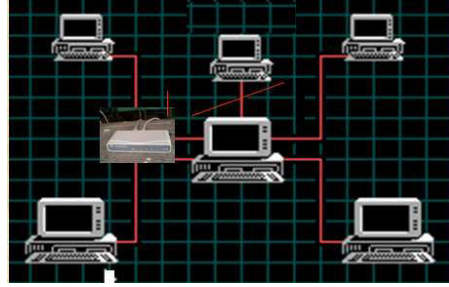

### التصين 02: (04ن)

اربط بسهم

الملقم ( Serveur )

العميل ( client )

جهاز متصل بالشبكة

جهاز متصل بـ ( switch )

يزود الشبكة ببرامج و ملحقات

### التصين 03: (06ن)

اجب بصحيح أو خطأ و صحح الخطأ إن وجد:

- الشبكات المحلية هي local area network
- الشبكات العالمية metropolitan area network
- الطوبولوجيا ارتباط عدة أجهزة ببعضها البعض
- Internet هي كلمة مشتقة من international net
- طورت الأنترنت من طرف طلبة جامعة دور هام سنة 1978
- انشئت الأنترنت من طرف وزارة الدفاع الأمريكي سنة 1968