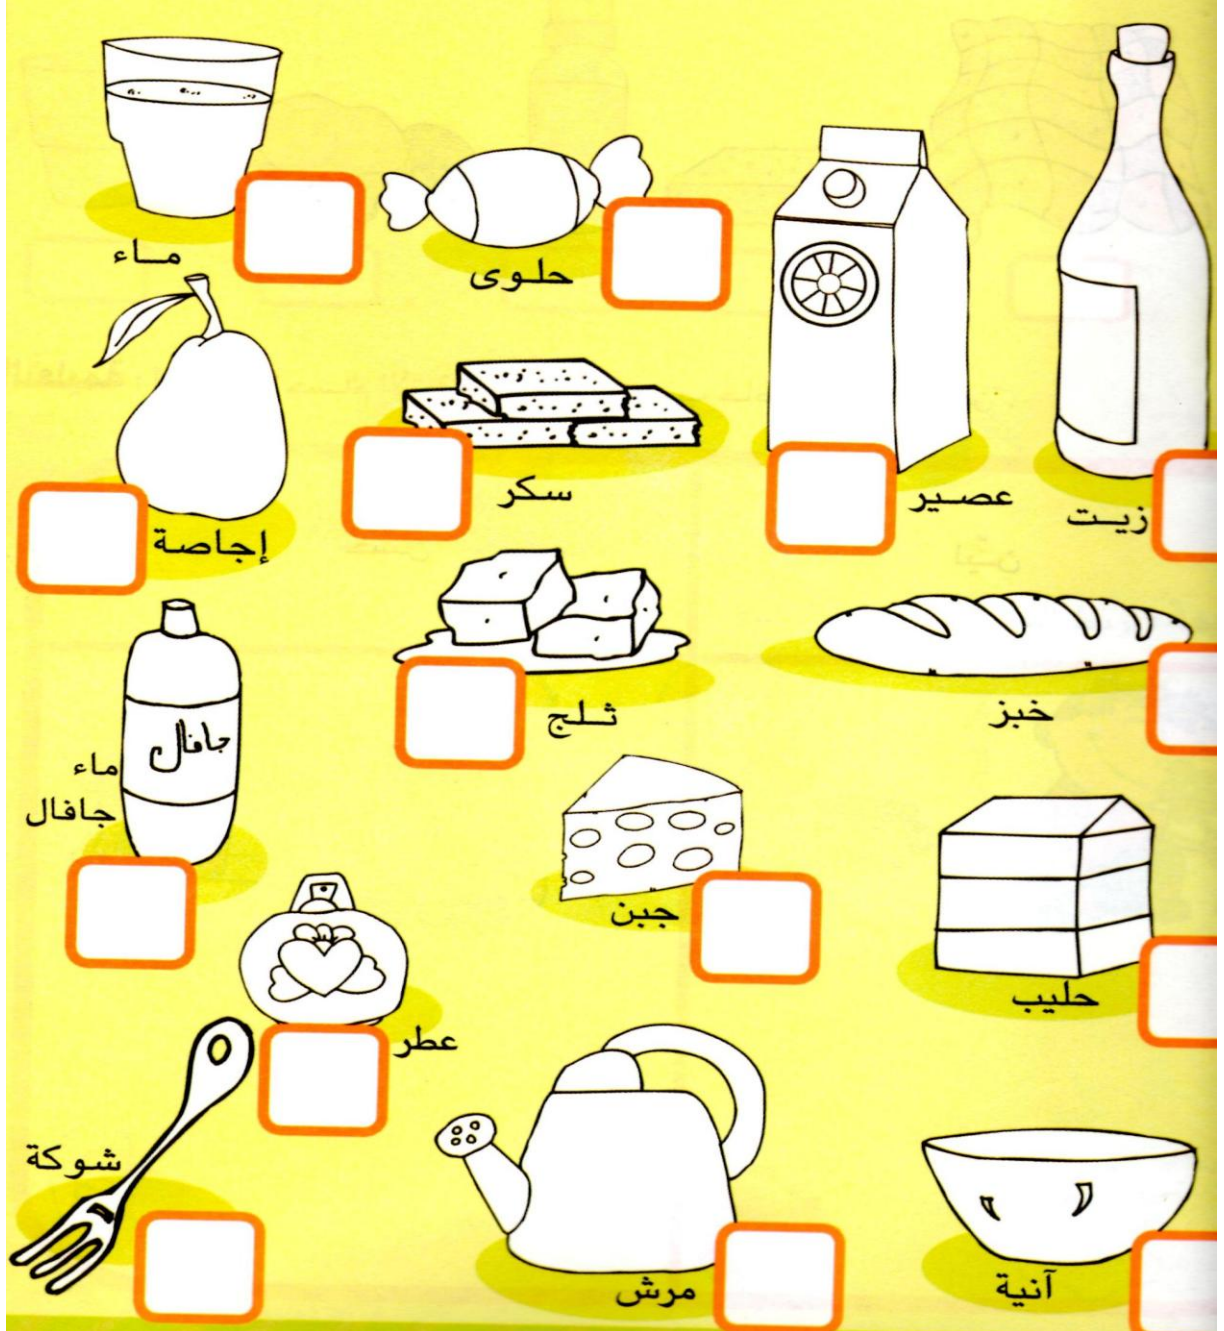

التربية العلمية

أضع علامة تحت الجسم الصلب و ألون الجسم السائل

حي قعلول - برج البحري - الجزائر

Web site : www.ets-salim.com / 021.87.16.89 - الفاكس : Tel-Fax : 021.87.10.51

- ألون بطاقة وسائل النقل القديمة بالأحمر.
- ألون بطاقة وسائل النقل الجوية بالأزرق.
- ألون بطاقة وسائل النقل البرية بالبنّي.
- ألون بطاقة وسائل النقل البحرية بالأخضر.